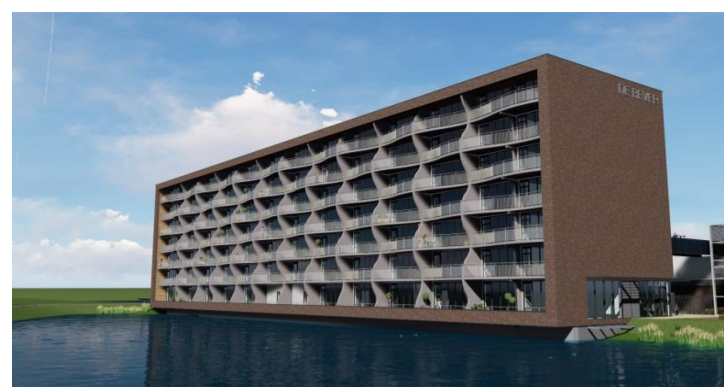

De Bever

Heerhugowaard

78 luxe huurappartementen
(prijzen d.d. 1 december 2020)

J. Duikerweg huisnummer	Type	Verdieping	Aantal kamers	GBO Opp. binnen (M2)	Opp. buiten- ruimte (M2)	Berging extern	Berging intern	Huurprijs excl. servicekosten
Begane grond								
16	A	BG	3	86,60	18,10		x	€ 890,00
18	B	BG	4	97,40	24,30		x	€ 995,00
20	B gesp.	BG	4	97,40	24,30		x	€ 995,00
22	B gesp.	BG	4	97,40	24,30		x	€ 995,00
24	B	BG	4	97,40	24,30		x	€ 995,00
26	A gesp.	BG	3	86,60	18,10		x	€ 890,00
Eerste verdieping								
28	C	1	3	79,30	12,80		x	€ 810,00
30	D	1	3	67,90	9,90	x		€ 710,00
32	D gesp.	1	3	67,90	9,90	x		€ 710,00
34	D	1	3	67,90	9,90	x		€ 710,00
36	D gesp.	1	3	67,90	9,90	x		€ 710,00
38	D	1	3	67,90	9,90	x		€ 710,00
40	D gesp.	1	3	67,90	9,90	x		€ 710,00
42	D	1	3	67,90	9,90	x		€ 710,00
44	D gesp.	1	3	67,90	9,90	x		€ 710,00
46	D	1	3	67,90	9,90	x		€ 710,00
48	D gesp.	1	3	67,90	9,90	x		€ 710,00
50	C gesp.	1	3	79,30	12,80		x	€ 810,00
Tweede verdieping								
52	C	2	3	79,30	12,80		x	€ 810,00
54	D	2	3	67,90	9,90	x		€ 710,00
56	D gesp.	2	3	67,90	9,90	x		€ 710,00
58	D	2	3	67,90	9,90	x		€ 710,00
60	D gesp.	2	3	67,90	9,90	x		€ 710,00
62	D	2	3	67,90	9,90	x		€ 710,00
64	D gesp.	2	3	67,90	9,90	x		€ 710,00
66	D	2	3	67,90	9,90	x		€ 710,00
68	D gesp.	2	3	67,90	9,90	x		€ 710,00
70	D	2	3	67,90	9,90	x		€ 710,00
72	D gesp.	2	3	67,90	9,90	x		€ 710,00
74	C gesp	2	3	79,30	12,80		x	€ 810,00
Derde verdieping								
76	C	3	3	79,30	12,80		x	€ 815,00
78	D	3	3	67,90	9,90	x		€ 710,00
80	D gesp.	3	3	67,90	9,90	x		€ 710,00
82	D	3	3	67,90	9,90	x		€ 710,00
84	D gesp.	3	3	67,90	9,90	x		€ 710,00
86	D	3	3	67,90	9,90	x		€ 710,00
88	D gesp.	3	3	67,90	9,90	x		€ 710,00
90	D	3	3	67,90	9,90	x		€ 710,00
92	D gesp.	3	3	67,90	9,90	x		€ 710,00
94	D	3	3	67,90	9,90	x		€ 710,00
96	D gesp.	3	3	67,90	9,90	x		€ 710,00
98	C gesp	3	3	79,30	12,80		x	€ 815,00